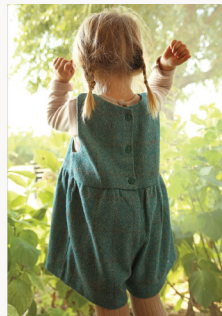

## botanica romper / blue

Gender: Girl

**Main Fabric**  
100% Wool

**Inner Lining**  
100% Cotton

1-2 years  2-3 years  3-4 years  4-5 years

miniscúle  
by ebran